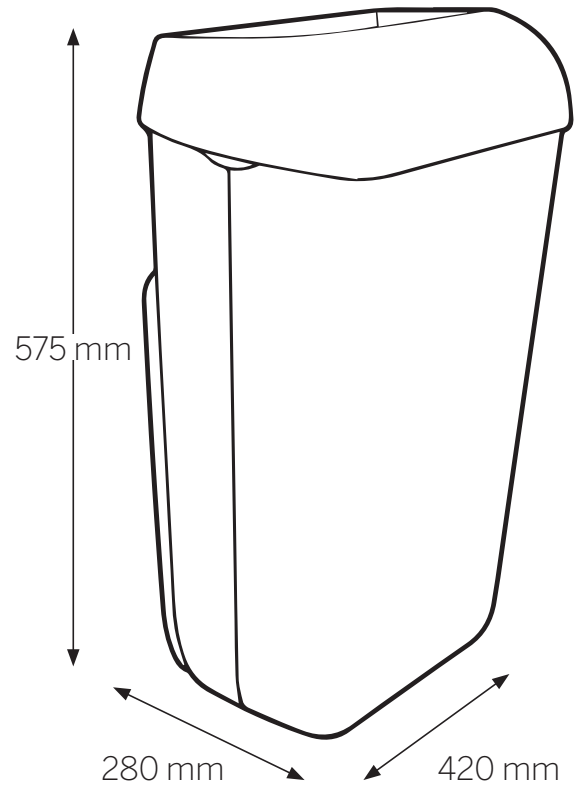

91912, 92285

KATRIN Bin With Lid 50 L

min 150 mm